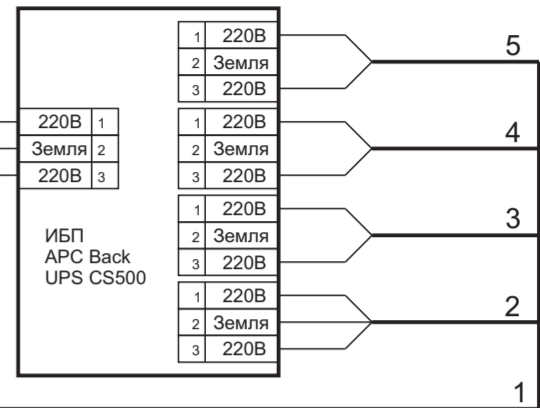

Ввод питания
220 В

Тромбон - ПУ-М-24

БКБВ - 485М №1

БКБВ - 485М №2

БКБВ - 485М №2

БКБВ - 485М №3

Блок подключения
РАЙОУЗЛОВ
БРПР-1М

220В 2
220В 1

220В 1
220В 2

220В 1
220В 2

220В 1
220В 2

220В 1
220В 2

220В 1
220В 2

220В 1
220В 2

220В 1
220В 2

220В 1
220В 2