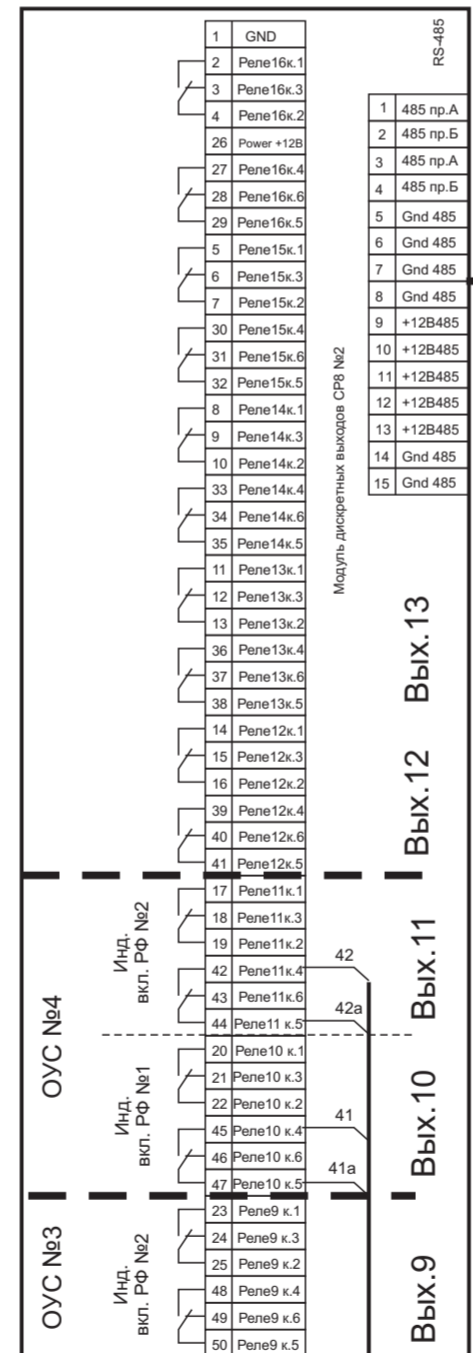

Ввод питания
220 В

Тромбон - ПУ-М-24

БКБВ - 485М №1

БКБВ - 485М №2

БКБВ - 485М №2

БКБВ - 485М №3

Блок подключения
РАЙОУЗЛОВ
БРПР-1М

220В 2
220В 1

220В 1
220В 2

220В 1
220В 2

220В 1
220В 2

220В 1
220В 2

220В 1
220В 2

220В 1
220В 2

220В 1
220В 2

220В 1
220В 2