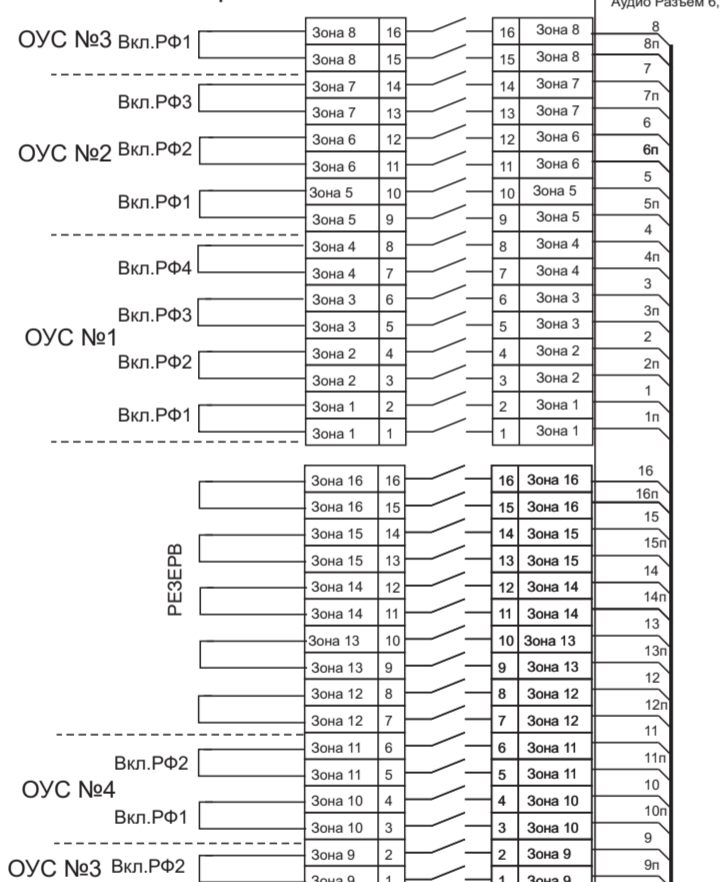

Ввод питания
220 В

Тромбон - ПУ-М-24

БКБВ - 485М №1

БКБВ - 485М №2

БКБВ - 485М №2

БКБВ - 485М №3

Блок подключения
РАЙОУЗЛОВ
БРПР-1М

220В 2
220В 1

220В 1
220В 2

220В 1
220В 2

220В 1
220В 2

220В 1
220В 2

220В 1
220В 2

220В 1
220В 2

220В 1
220В 2

220В 1
220В 2