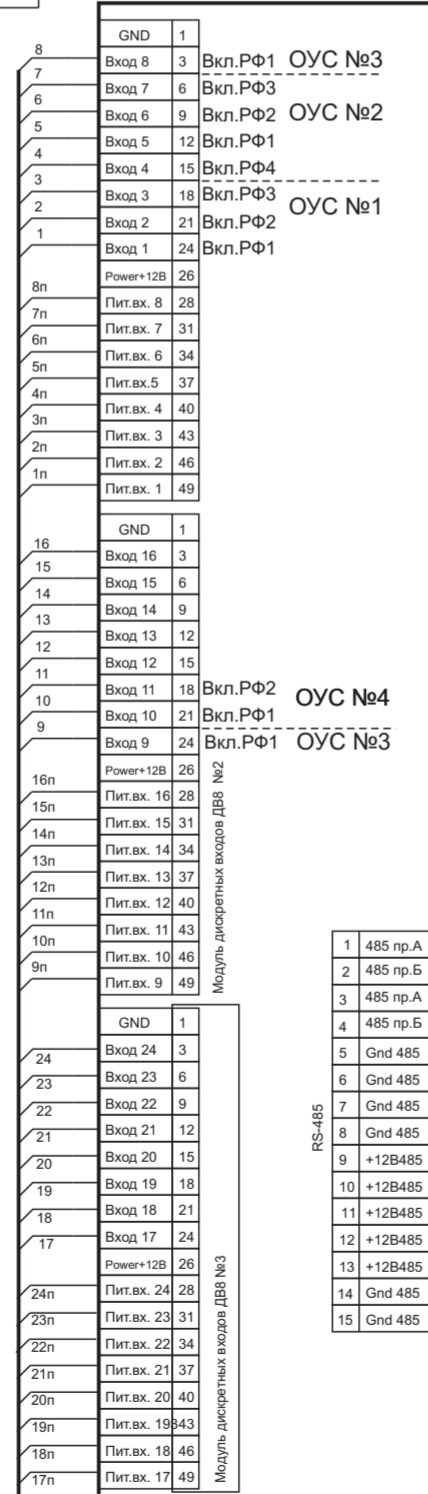

Ввод питания
220 В

Тромбон - ПУ-М-24

БКБВ - 485М №1

БКБВ - 485М №2

БКБВ - 485М №2

БКБВ - 485М №3

Блок подключения
РАЙОУЗЛОВ
БРПР-1М

220В 2
220В 1

220В 1
220В 2

220В 1
220В 2

220В 1
220В 2

220В 1
220В 2

220В 1
220В 2

220В 1
220В 2

220В 1
220В 2

220В 1
220В 2