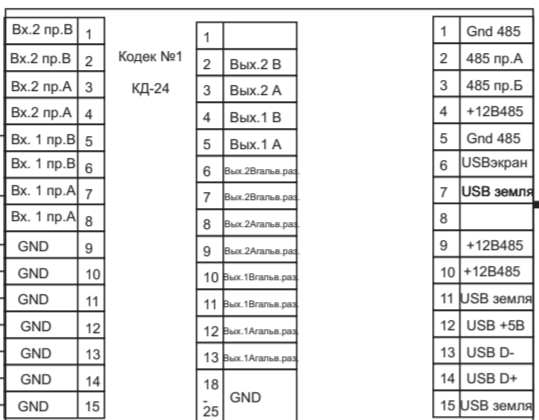

Ввод питания
220 В

Тромбон - ПУ-М-24

БКБВ - 485М №1

БКБВ - 485М №2

БКБВ - 485М №2

БКБВ - 485М №3

Блок подключения
РАЙОУЗЛОВ
БРПР-1М

220В 2
220В 1

220В 1
220В 2

220В 1
220В 2

220В 1
220В 2

220В 1
220В 2

220В 1
220В 2

220В 1
220В 2

220В 1
220В 2

220В 1
220В 2