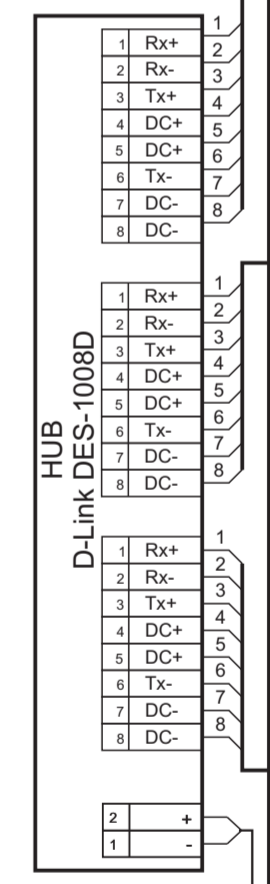

Ввод питания
220 В

Тромбон - ПУ-М-24

БКБВ - 485М №1

БКБВ - 485М №2

БКБВ - 485М №2

БКБВ - 485М №3

Блок подключения
РАЙОУЗЛОВ
БРПР-1М

220В 2
220В 1

220В 1
220В 2

220В 1
220В 2

220В 1
220В 2

220В 1
220В 2

220В 1
220В 2

220В 1
220В 2

220В 1
220В 2

220В 1
220В 2