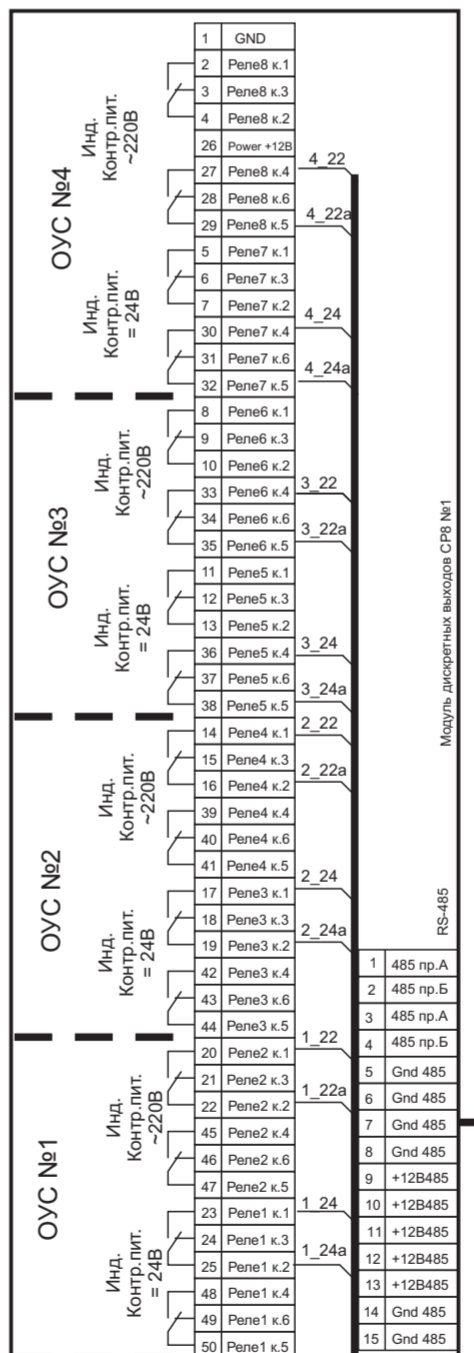

Ввод питания
220 В

Тромбон - ПУ-М-24

БКБВ - 485М №1

БКБВ - 485М №2

БКБВ - 485М №2

БКБВ - 485М №3

Блок подключения
РАЙОУЗЛОВ
БРПР-1М

220В 2
220В 1

220В 1
220В 2

220В 1
220В 2

220В 1
220В 2

220В 1
220В 2

220В 1
220В 2

220В 1
220В 2

220В 1
220В 2

220В 1
220В 2