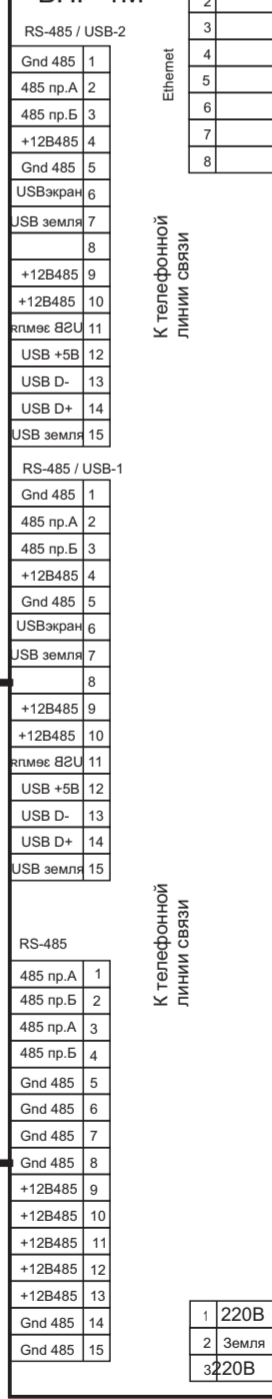

Ввод питания
220 В

Тромбон - ПУ-М-24

БКБВ - 485М №1

БКБВ - 485М №2

БКБВ - 485М №2

БКБВ - 485М №3

Блок подключения
РАЙОУЗЛОВ
БРПР-1М

220В 2
220В 1

220В 1
220В 2

220В 1
220В 2

220В 1
220В 2

220В 1
220В 2

220В 1
220В 2

220В 1
220В 2

220В 1
220В 2

220В 1
220В 2