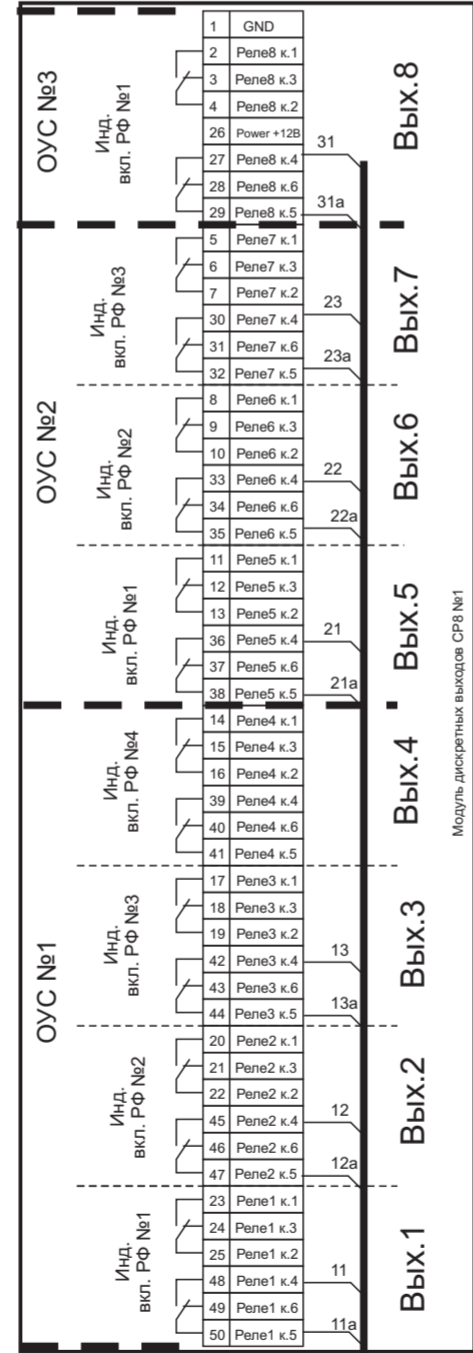

Ввод питания
220 В

Тромбон - ПУ-М-24

БКБВ - 485М №1

БКБВ - 485М №2

БКБВ - 485М №2

БКБВ - 485М №3

Блок подключения
РАЙОУЗЛОВ
БРПР-1М

220В 2
220В 1

220В 1
220В 2

220В 1
220В 2

220В 1
220В 2

220В 1
220В 2

220В 1
220В 2

220В 1
220В 2

220В 1
220В 2

220В 1
220В 2