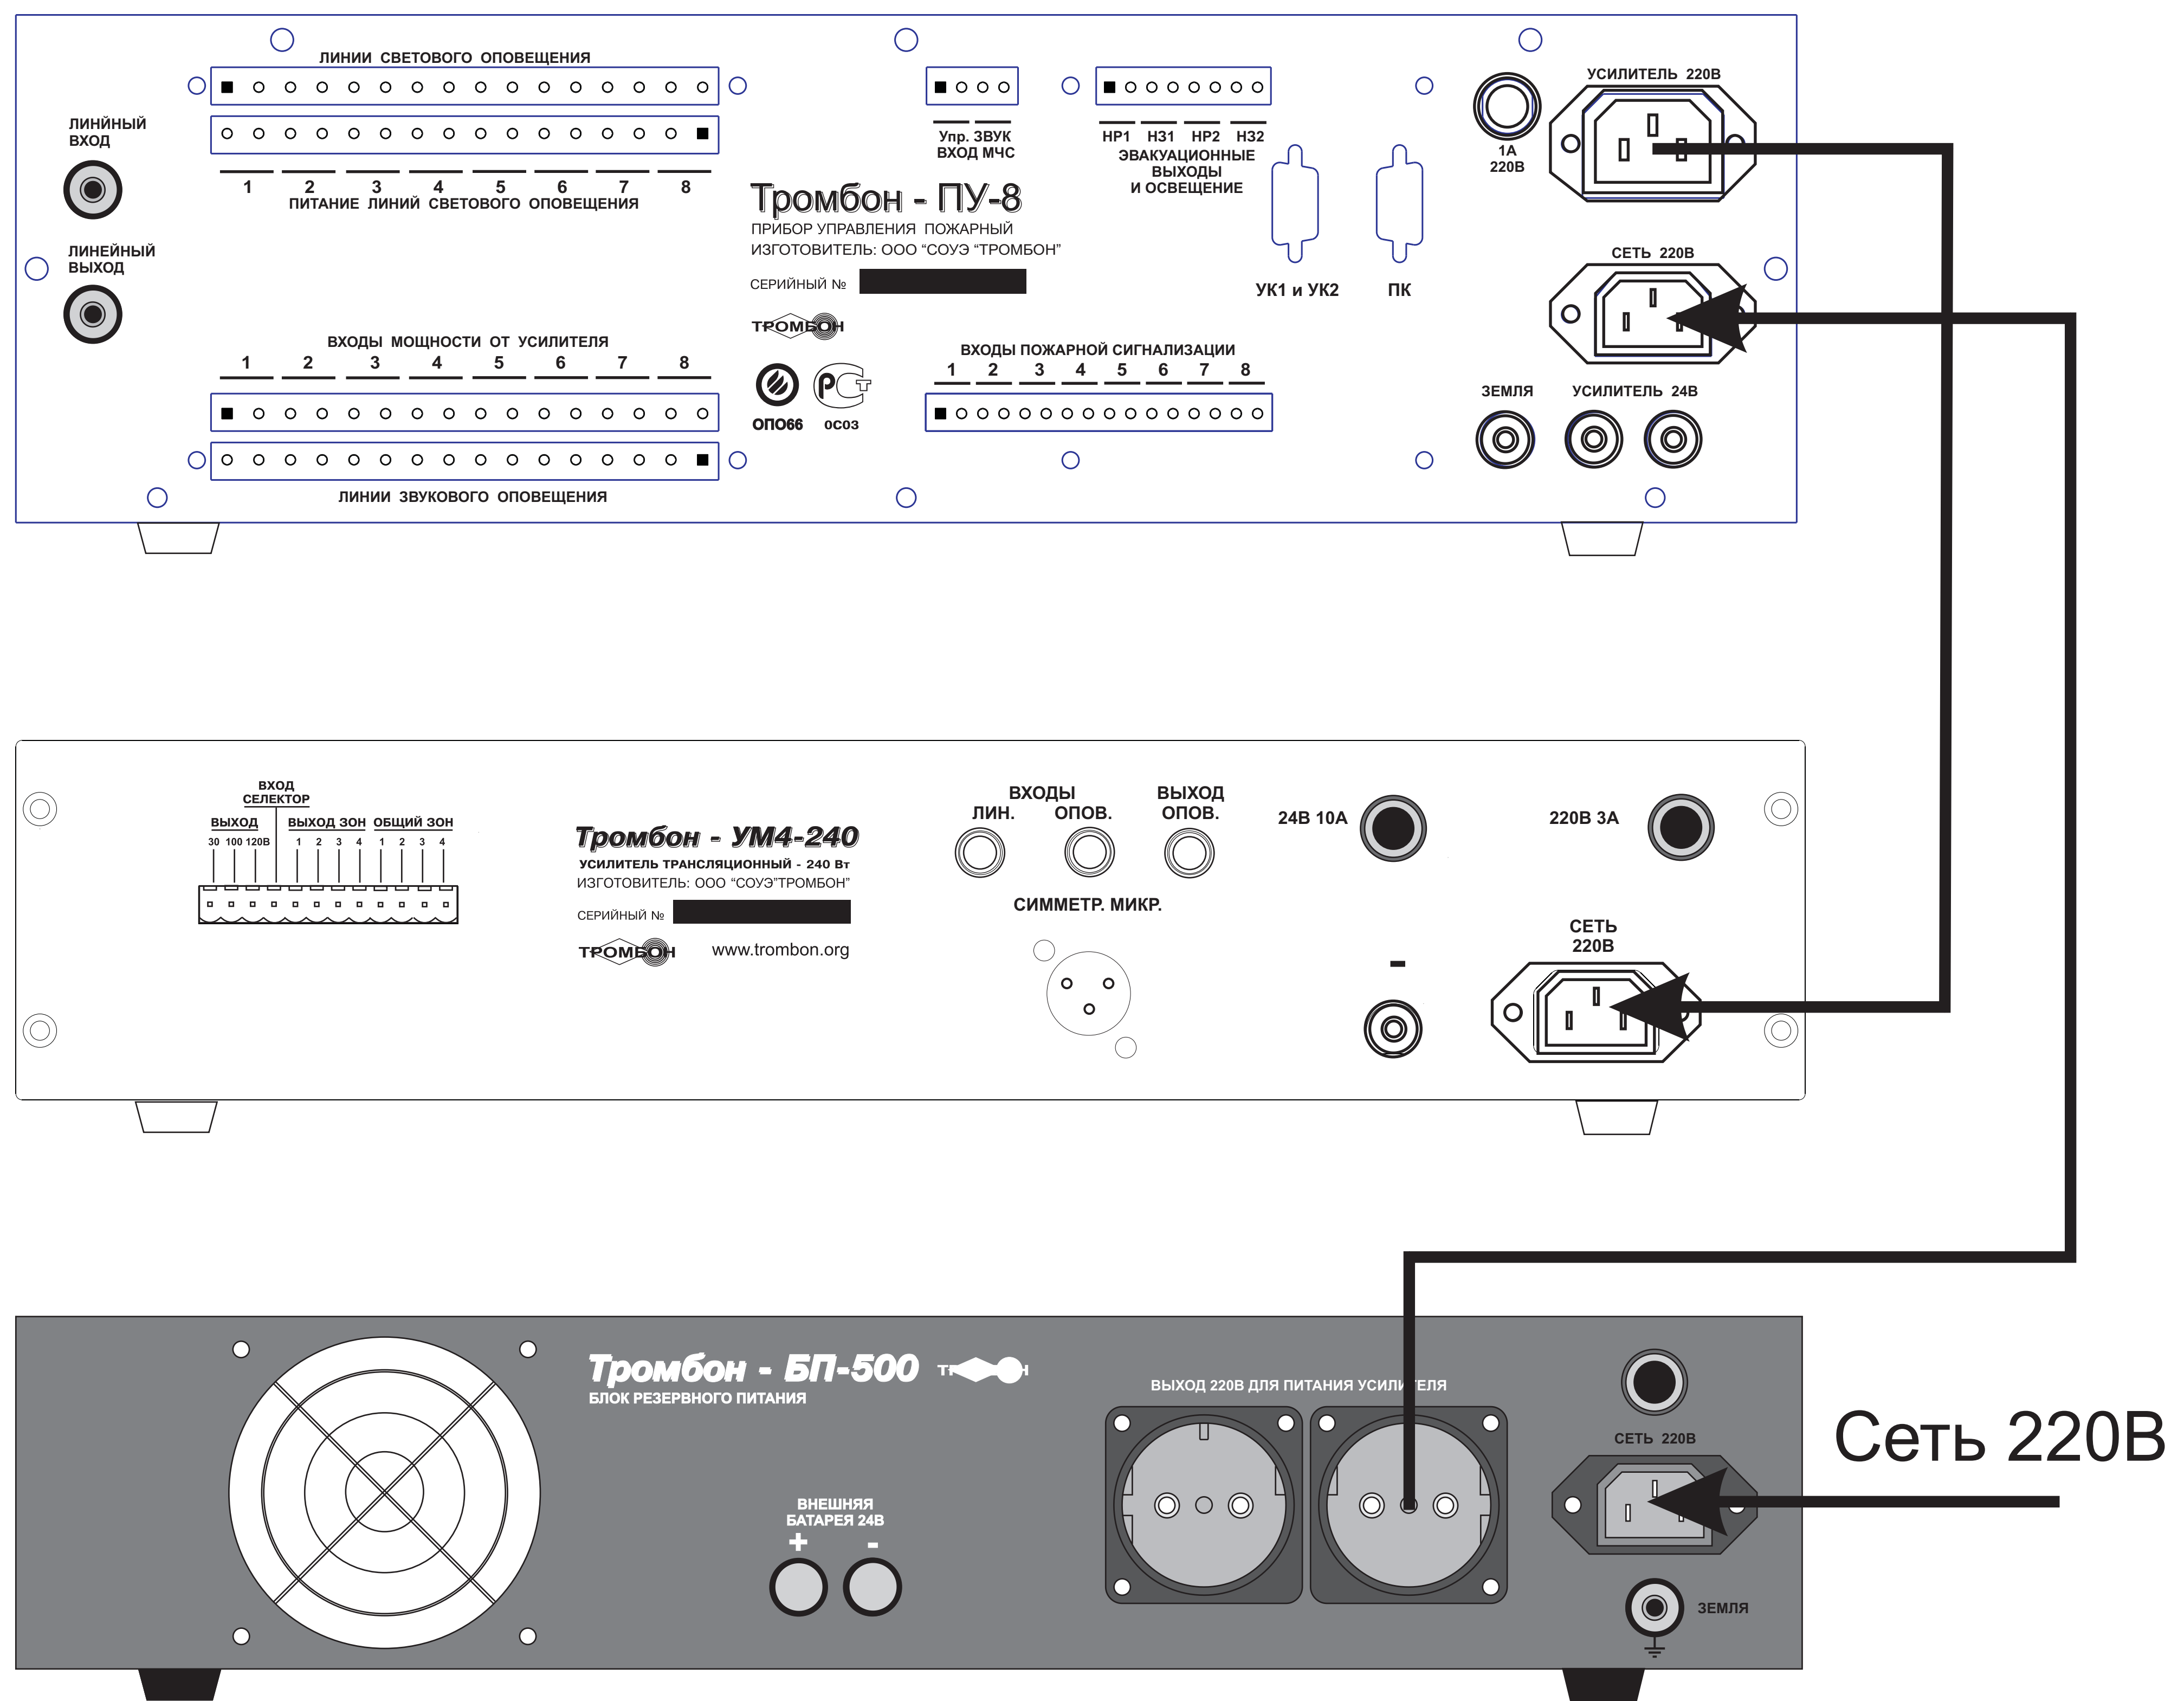

Подключение блока резервного питания "Тромбон - БП-500" в СОУЭ "Тромбон" с одним усилителем.

Подключение блока резервного питания "Тромбон - БП-500" в СОУЭ "Тромбон" с двумя и более усилителями.