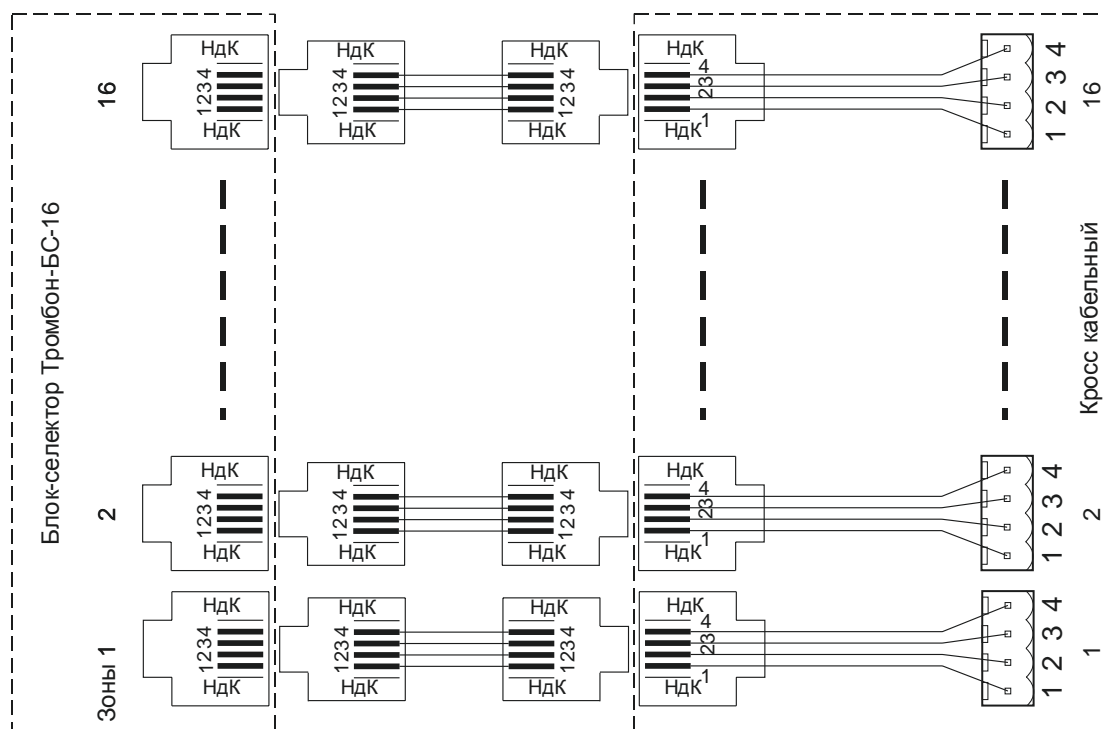

КРОСС КАБЕЛЬНЫЙ «ТРОМБОН – БС-16» КК ПАСПОРТ

1. Назначение.

Кросс кабельный «Тромбон – БС-16» КК (далее Кросс) является составной частью прибора «Тромбон – БС-16». Кросс предназначен для подключения к прибору «Тромбон – БС-16» кабелей связи с сечением жилы до 2,0 кв. мм.

Изготовитель:

ООО «СОУЭ «Тромбон», 390046, г. Рязань, ул. Маяковского, д. 1А

Тел. (4912) 29-68-41, info@trombon.org, www.trombon.org

Приложения:

Схема подключения Кросса кабельного блок – селектору «Тромбон – БС-16».

Схема подключения «Тромбон – ВП» через Кросс кабельный к блок – селектору «Тромбон – БС-16».